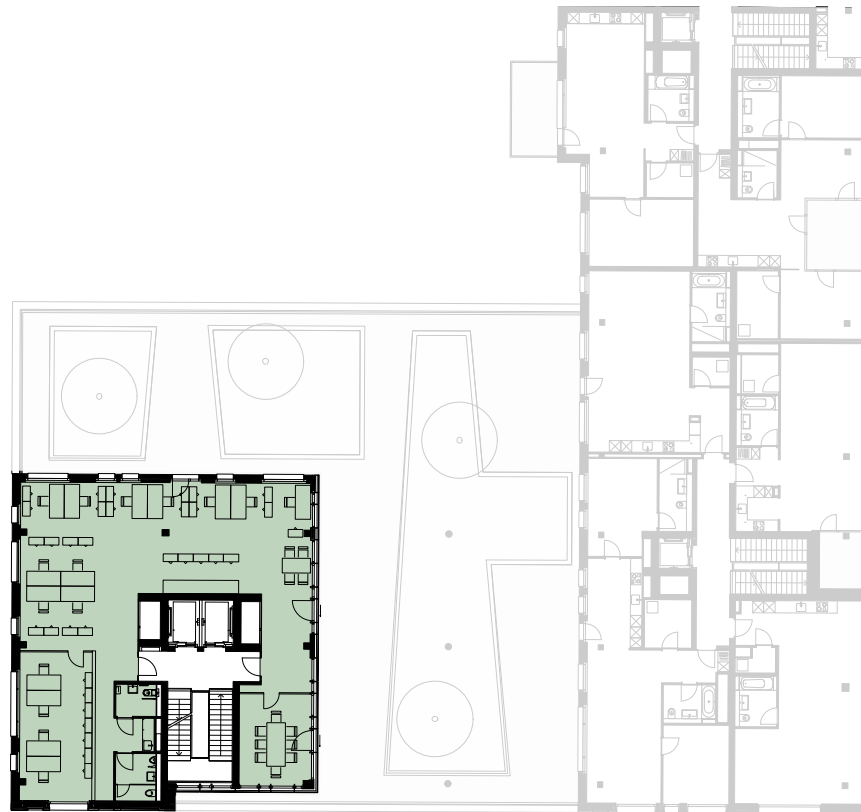

B01-3

1. Obergeschoss, Fläche: 197 m²

Wright-Strasse 9, 8152 Opfikon

Massstab 1:100

1.0G

Masstab 1:200