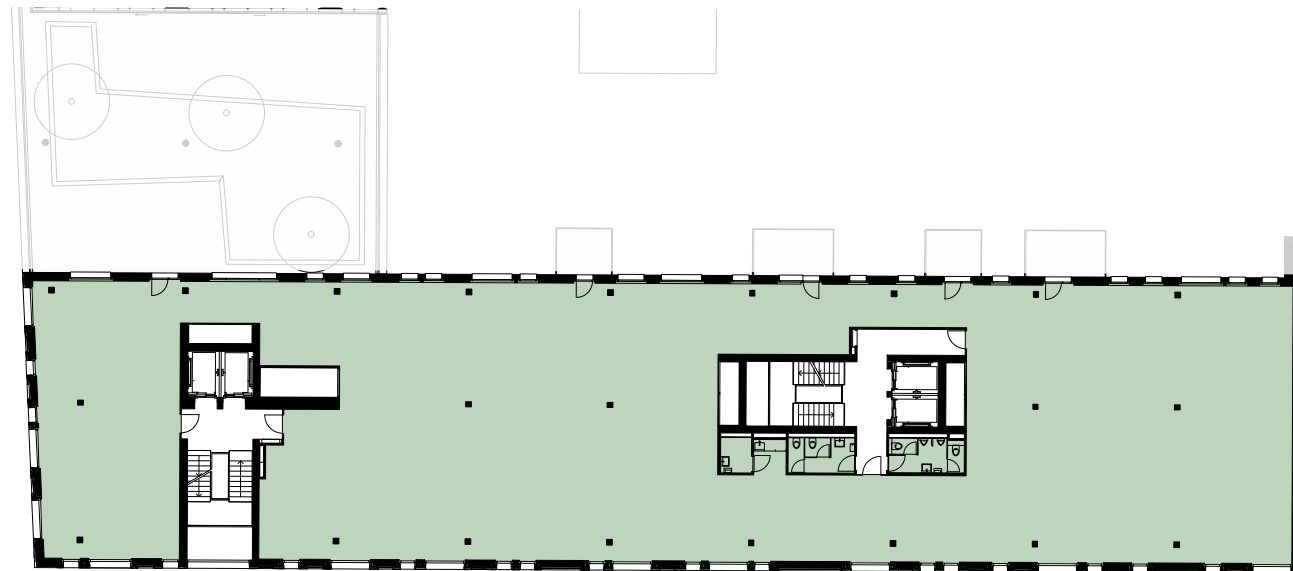

# B03-3

**3. Obergeschoss, Fläche: 838 m<sup>2</sup>**

Wright-Strasse 1&7, 8152 Opfikon

Massstab 1:100

# 3. OG

Masstab 1:200