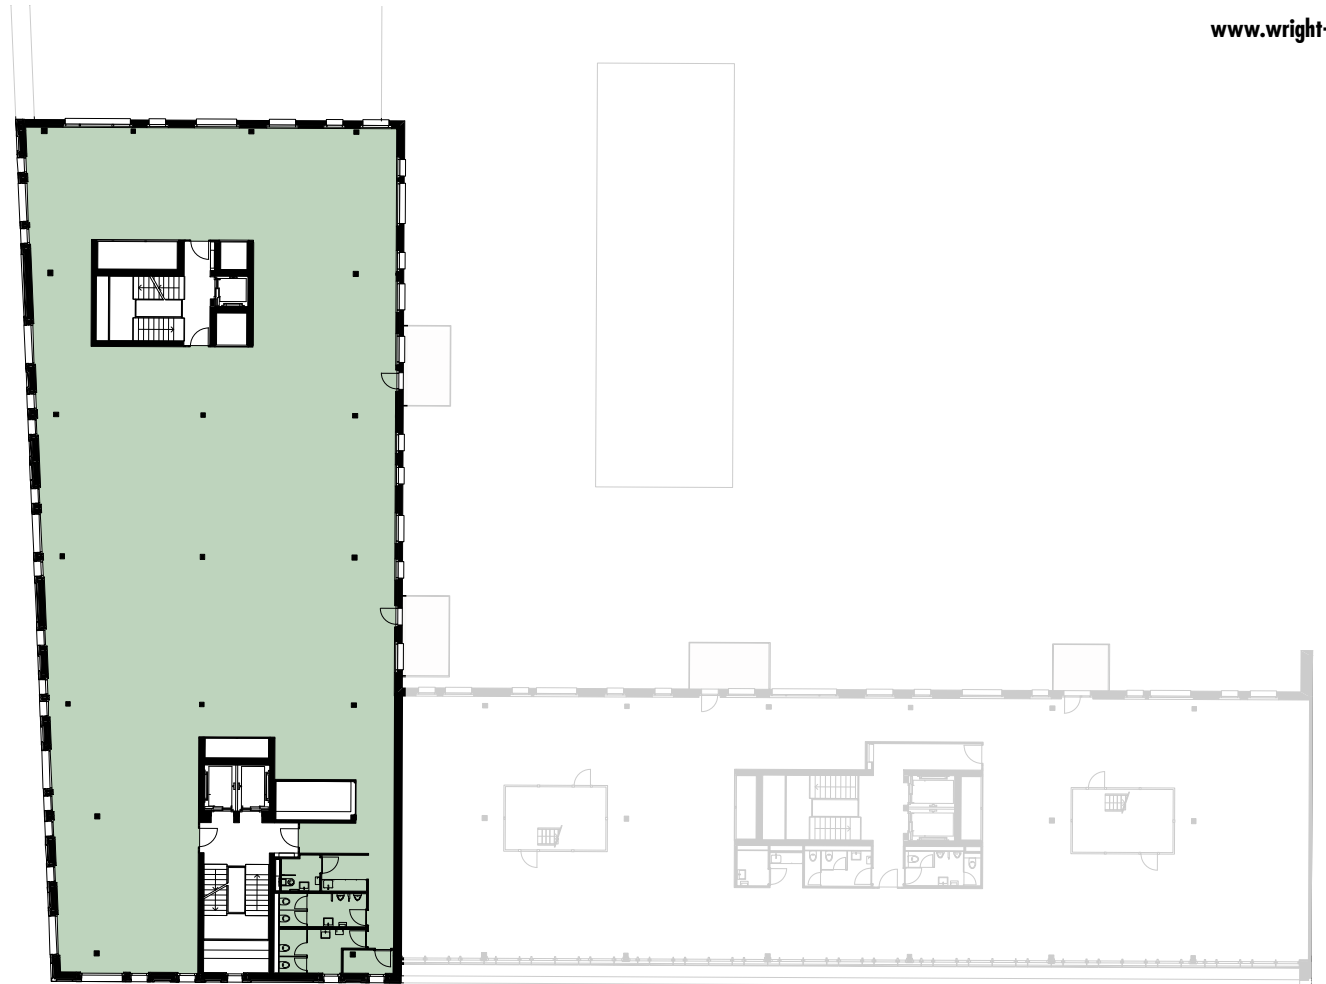

B05-1A

5. Obergeschoss, Fläche: 756 m²

Wright-Strasse 1, Thurgauerstrasse 108,
8152 Opfikon

Massstab 1:100

5.0G

Masstab 1:200