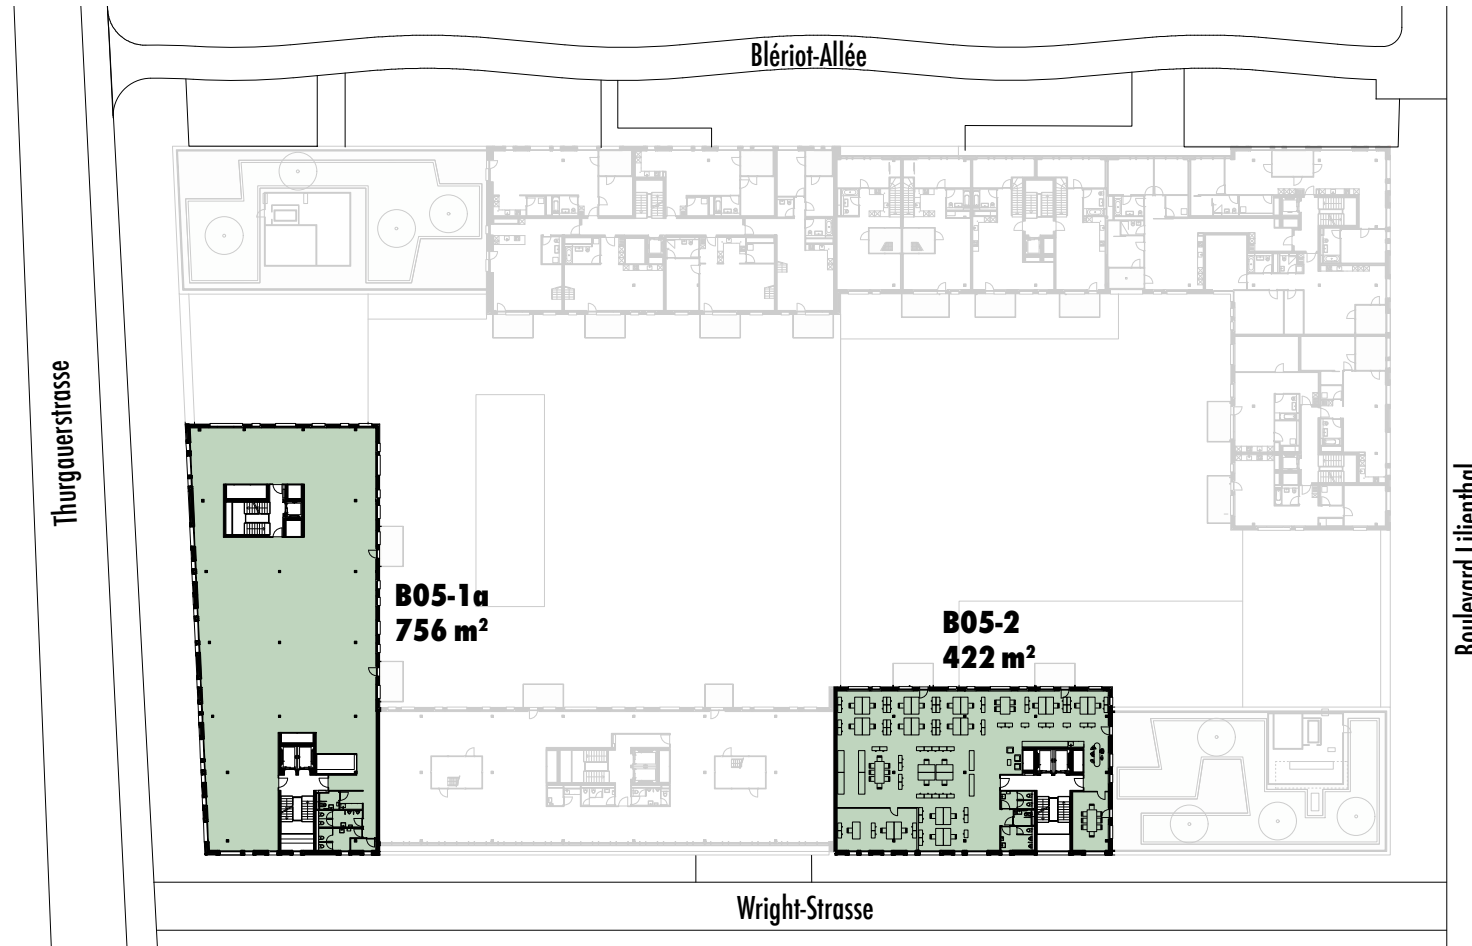

B05-1A

5. Obergeschoss, Fläche: 756 m²

Wright-Strasse 1, Thurgauerstrasse 108,
8152 Opfikon

Massstab 1:100

5.0G

Masstab 1:200